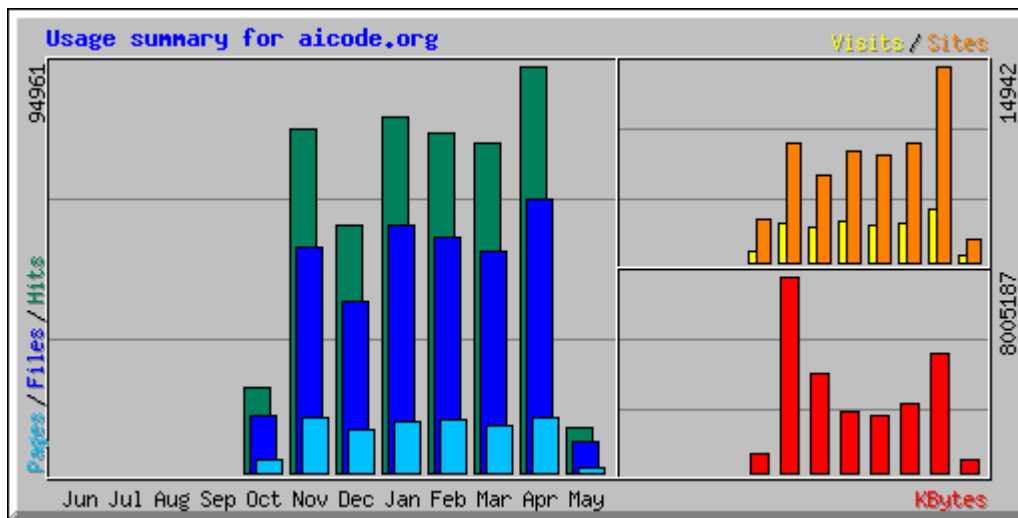

Usage Statistics for aicode.org

Summary Period: Last 12 Months
Generated 06-May-2008 06:50 CEST

Summary by Month										
Month	Daily Avg				Monthly Totals					
	Hits	Files	Pages	Visits	Sites	KBytes	Visits	Pages	Files	Hits
May 2008	1739	1200	227	95	1746	497048	572	1365	7205	10437
Apr 2008	3165	2129	423	135	14942	4832480	4071	12706	63877	94961
Mar 2008	2476	1670	352	96	9045	2790560	2986	10914	51796	76769
Feb 2008	2733	1892	433	98	8162	2304991	2863	12571	54880	79276
Jan 2008	2676	1860	380	99	8517	2455464	3078	11800	57662	82986
Dec 2007	1856	1295	330	86	6594	4076191	2684	10231	40150	57566
Nov 2007	2674	1761	424	99	9145	8005187	2994	12730	52841	80248
Oct 2007	2230	1481	325	93	3213	735883	842	2930	13331	20077
Totals						25697804	20090	75247	341742	502320